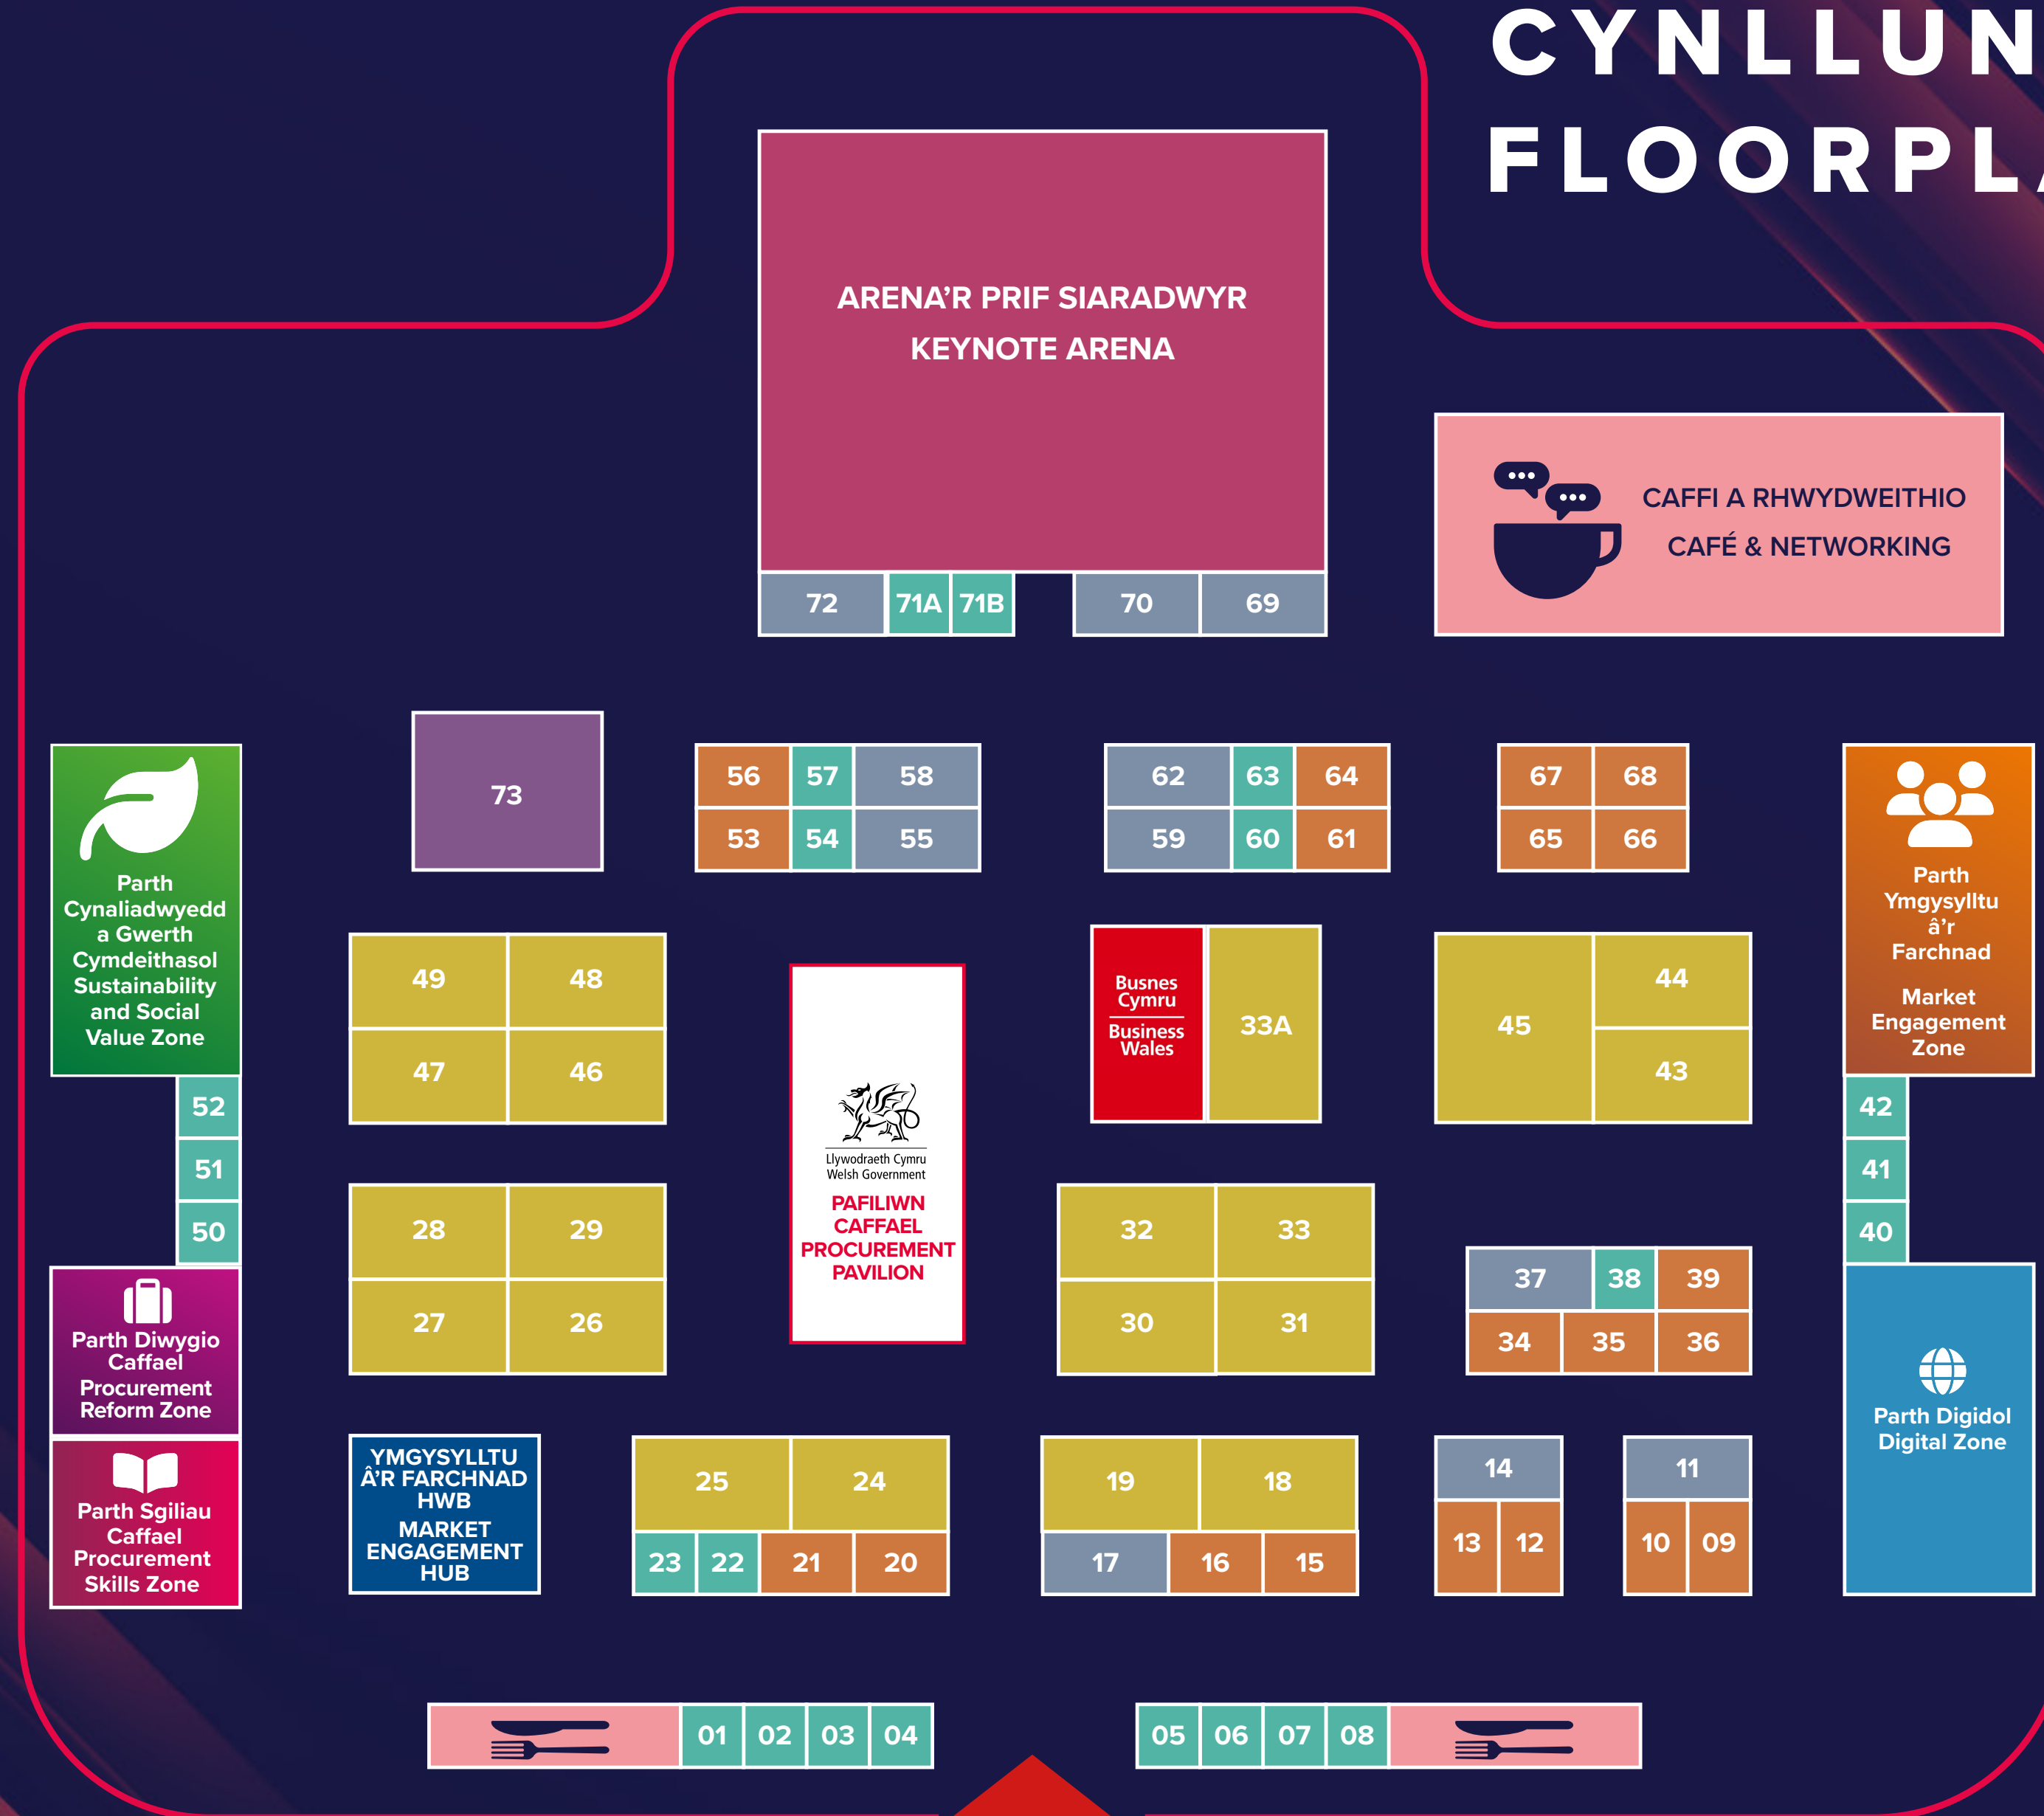

CYNLLUN LLAWR FLOORPLAN

ALLWEDD STONDINAU STAND KEY

- STONDIN AUR 5m x 3m
GOLD STAND 5m x 3m
- STONDIN ARIAN 4m x 2m
SILVER STAND 4m x 2m
- STONDIN EFYDD 3m x 2m
BRONZE STAND 3m x 2m
- SME 2x2m

PARTNERIAID Y DIGWYDDIAD EVENT PARTNERS