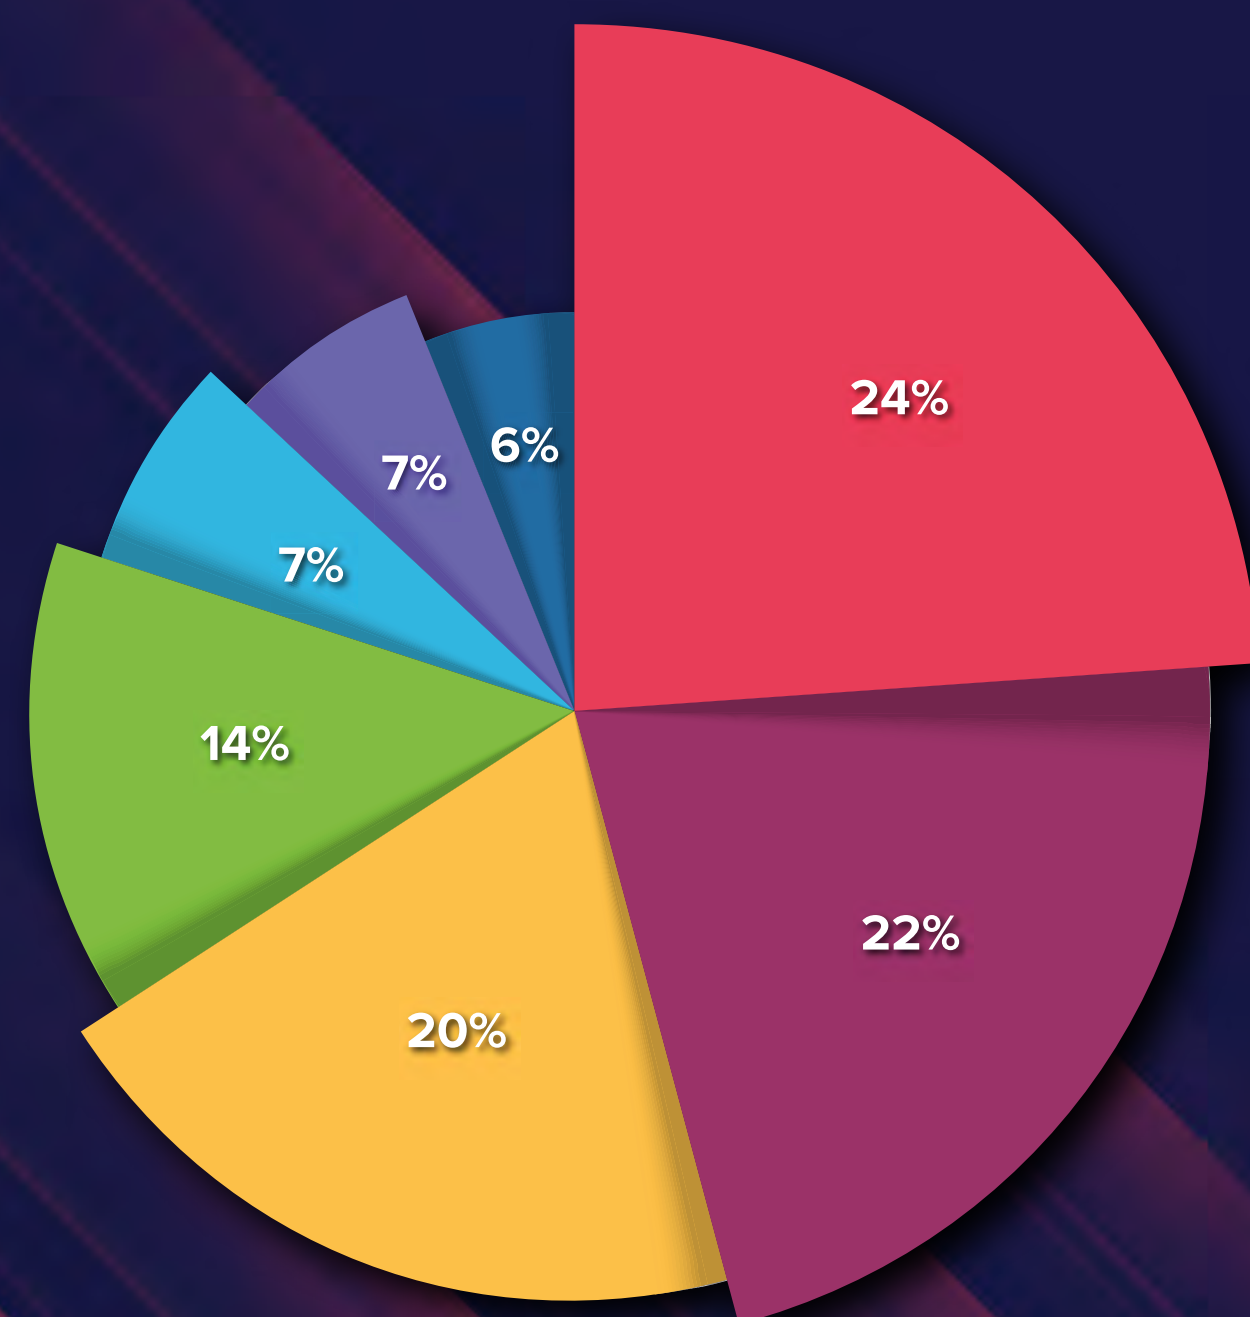

1000+
Mynychwyr

70+
Harddangoswyr

167
Sefydliadau prynu unigryw

73%
o fynychwyr ar lefel uwch o leiaf

Sector wedi'u Cynrychioli ar y Safle

- Llywodraeth Leol
- Llywodraeth Ganolog
- GIG/Iechyd
- Addysg
- Gwasanaethau Brys
- Tai
- Elusennau